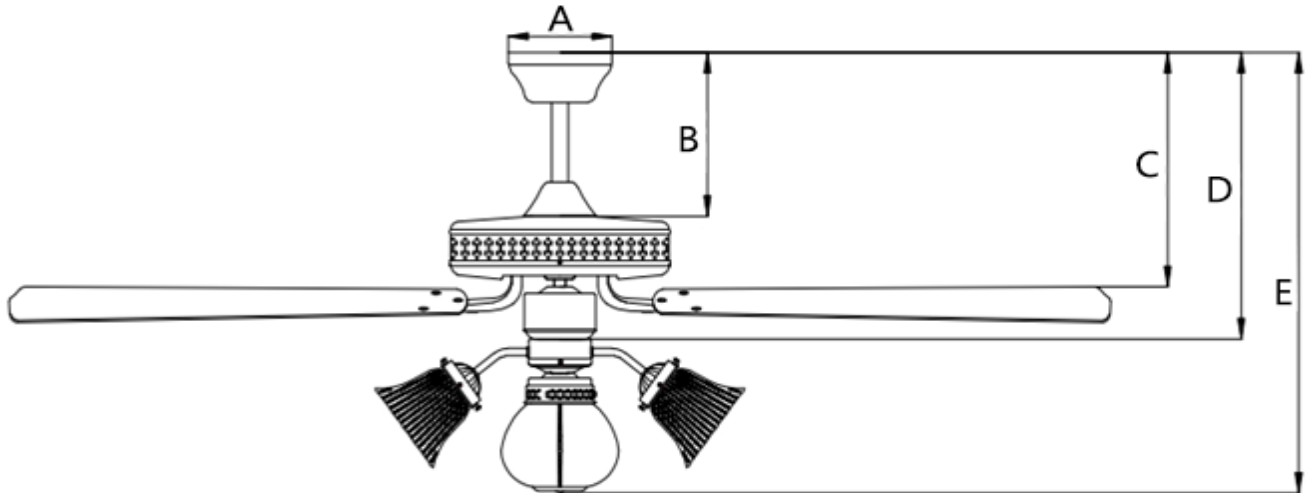

# Spec.Description Model : A01,A02

<b>TISI Model:</b> (安規代號)	WF552MP			<b>Fridgecode</b> 條碼	A01 8858786401991    A02 8858786400048	
<b>Code:</b> (型號)	A01/A02			<b>Color:</b> (顏色)	A01 AB (古銅)/A02 AB (古銅)	
<b>Specificatio</b> <b>n</b> (規格)	52 inch - 5葉			<b>Motor Size</b> 馬達規格	AC/153*15	
<b>Material</b> (材料)	Plywood (夾板)			<b>Switch</b> <b>category</b> 開關類別	Pull switch 拉繩開關	
<b>Speed</b> 轉速	<b>Current (A)</b> 安培	<b>Wattage (W)</b> 瓦特	<b>RPM</b> 轉速	<b>Air Flow</b> (CFM) 風量	<b>Efficiency</b> (CFM/Wattage)	
1 速	0.28	61.7	176	4900	4900	
2 速	0.21	35.3	125	3600	3600	
3 速	0.16	20.7	89	2100	2100	
4 速	-	-	-	-	-	
5 速	-	-	-	-	-	
<b>Fan</b>	<b>A</b>	<b>吊盅直徑 Diameter of downrod</b>			13	<b>cm</b>
	<b>B</b>	<b>天花板到上罩高度 Height of Ceiling to upper cover</b>			20	<b>cm</b>
	<b>C</b>	<b>天花板到葉片高度 Height of Ceiling to blades</b>			28.7	<b>cm</b>
	<b>D</b>	<b>天花板到馬達底部高度 Height of ceiling to motor bottom</b>			35	<b>cm</b>
	<b>E</b>	<b>天花板到玻璃高度 Height of ceiling to glass</b>			54	<b>cm</b>
<b>Carton</b>	<b>L (長)</b>	64.5			<b>cm</b>	
	<b>W (寬)</b>	32.2			<b>cm</b>	
	<b>H (高)</b>	30.2			<b>cm</b>	
<b>Package</b>	<b>N.W(淨重)</b>	7.63			<b>KGS</b>	
	<b>G.W(毛重)</b>	8.51			<b>KGS</b>	