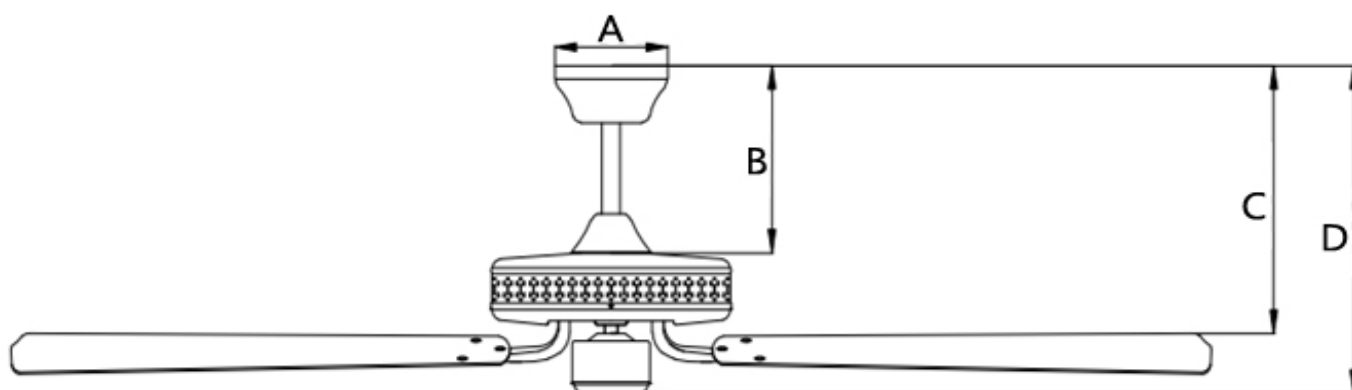

## Spec.Description Model : A03,A04,A05

<b>TISI Model:</b> (安規代號)	WF552MP			<b>Fridgecode</b> 條碼	A03 8858786400055 A04 8858786400062 8858786400079	A05
<b>Code:</b> (型號)	A03/A04/A05			<b>Color:</b> (顏色)	A03 PB (仿金)/A04 AB (古銅)/A05 WH (白色)	
<b>Specificatio</b> <b>n</b> (規格)	52 inch - 5葉(No L)			<b>Motor Size</b> 馬達規格	AC/153*15	
<b>Material</b> (材料)	Plywood (夾板)			<b>Switch</b> <b>Category</b> 開關類別	Pull switch 拉繩開關	
<b>Speed</b> 轉速	<b>Current (A)</b> 安培	<b>Wattage (W)</b> 瓦特	<b>RPM</b> 轉速	<b>Air Flow</b> (CFM) 風量	<b>Efficiency</b> ( CFM/Wattage)	
1 速	0.288	63.1	178	5100	5100	
2 速	0.219	34.6	120	3500	3500	
3 速	0.17	20.4	84.8	2000	2000	
4 速	-	-	-	-	-	
5 速	-	-	-	-	-	
<b>Fan</b>	<b>A</b>	<b>吊盅直徑 Diameter of downrod</b>			13	<b>cm</b>
	<b>B</b>	<b>天花板到上罩高度 Height of Ceiling to upper cover</b>			20	<b>cm</b>
	<b>C</b>	<b>天花板到葉片高度 Height of Ceiling to blades</b>			28.7	<b>cm</b>
	<b>D</b>	<b>天花板到馬達底部高度 Height of ceiling to motor bottom</b>			35	<b>cm</b>
	<b>E</b>	<b>天花板到玻璃高度 Height of ceiling to glass</b>			-	<b>cm</b>
<b>Carton</b>	<b>L (長)</b>	53				<b>cm</b>
	<b>W (寬)</b>	24.7				<b>cm</b>
	<b>H (高)</b>	25.5				<b>cm</b>
<b>Package</b>	<b>N.W(淨重)</b>	5.5				<b>KGS</b>
	<b>G.W(毛重)</b>	6.2				<b>KGS</b>