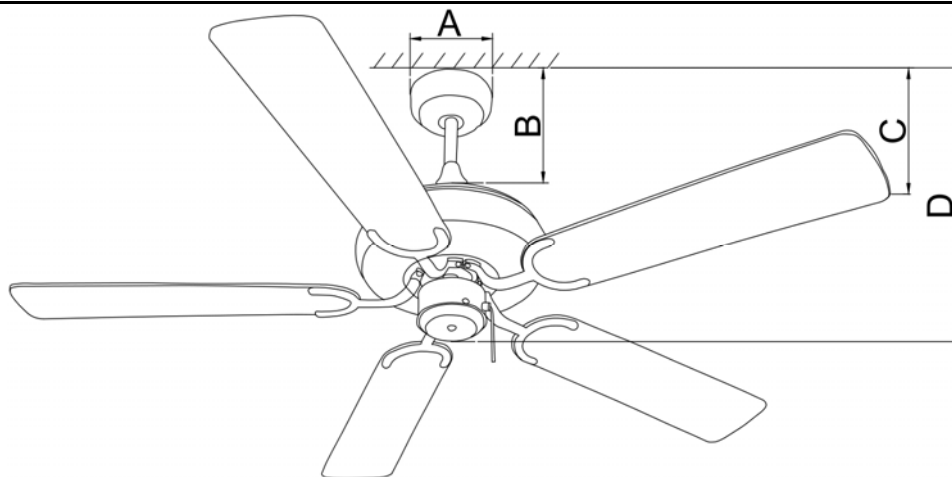

# 江門市蓬江區優家風照明電器加工廠

A表+B表= (C表)

<b>TISI Model:</b> (安規代號)	WF552MP			<b>Fridgecode</b> 條碼	B02# 8858786400093 B03# 8858786400109 B04# 8858786400116	
<b>Code:</b> (型號)	B02/B03/B04			<b>Color:</b> (顏色)	B02# WHT(啞白) B03# AB (古銅) B04# MBK(啞黑)	
<b>Specificatio</b> <b>n</b> (規格)	52 inch/5 Blades/No L			<b>Motor Size</b> 馬達規格	AC/153*18	
<b>Material</b> (材料)	Plywood			<b>Switch</b> <b>category</b> 開關類別	Pull switch 拉繩開關	
<b>Speed</b> 轉速	<b>Current (A)</b> 安培	<b>Wattage (W)</b> 瓦特	<b>RPM</b> 轉速	<b>Air Flow</b> (CFM) 風量	<b>Efficiency</b> ( CFM/Wattage)	
1 速	0.34	75	200	5000	66	
2 速	0.26	40	150	3000	75	
3 速	0.19	19	100	1800	94	
4 速	-	-	-	-	-	
5 速	-	-	-	-	-	
<b>Fan</b>	<b>A</b>	吊盅直徑			15	<b>cm</b>
	<b>B</b>	天花板到上罩高度			19	<b>cm</b>
	<b>C</b>	天花板到葉片高度			29.5	<b>cm</b>
	<b>D</b>	天花板到馬達底部高度			37.5	<b>cm</b>
	<b>E</b>	天花板到玻璃高度			-	<b>cm</b>
<b>Carton</b>	<b>L (長)</b>	55				<b>cm</b>
	<b>W (寬)</b>	33.7				<b>cm</b>
	<b>H (高)</b>	26				<b>cm</b>
<b>Package</b>	<b>N.W(淨重)</b>	6.55				<b>KGS</b>
	<b>G.W(毛重)</b>	7.42				<b>KGS</b>