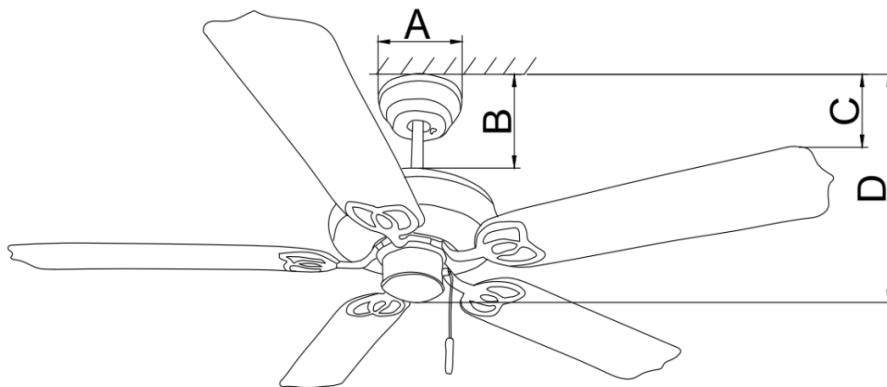

Spec.Description Model : B31,B32,B33

TISI Model: (安規代號)	WF552MP			Fridgecode 條碼	B31# 8858786401021 B32# 8858786401038 B33# 8858786401687	
Code: (型號)	B31,B32,B33			Color: (顏色)	B31# WHT(啞白) B32# MBK(啞黑) B33# AB (古銅)	
Specificatio n (規格)	52 inch - 5葉(No L)			Motor Size 馬達規格	AC/153*18	
Material (材料)	ABS			Switch Category 開關類別	Pull switch 拉繩開關	
Speed 轉速	Current (A) 安培	Wattage (W) 瓦特	RPM 轉速	Air Flow (CFM) 風量	Efficiency (CFM/Wattage)	
1 速	0.34	75	200	5000	66	
2 速	0.26	40	150	3000	75	
3 速	0.19	19	100	1800	94	
4 速	-	-	-	-	-	
5 速	-	-	-	-	-	
Fan	A	吊盅直徑 Diameter of downrod			15	cm
	B	天花板到上罩高度 Height of Ceiling to upper cover			19	cm
	C	天花板到葉片高度 Height of Ceiling to blades			29.5	cm
	D	天花板到馬達底部高度 Height of ceiling to motor bottom			37.5	cm
	E	天花板到玻璃高度 Height of ceiling to glass			-	cm
Carton	L (長)	55			cm	
	W (寬)	33.7			cm	
	H (高)	26			cm	
Package	N.W(淨重)	7.13			KGS	
	G.W(毛重)	8			KGS	