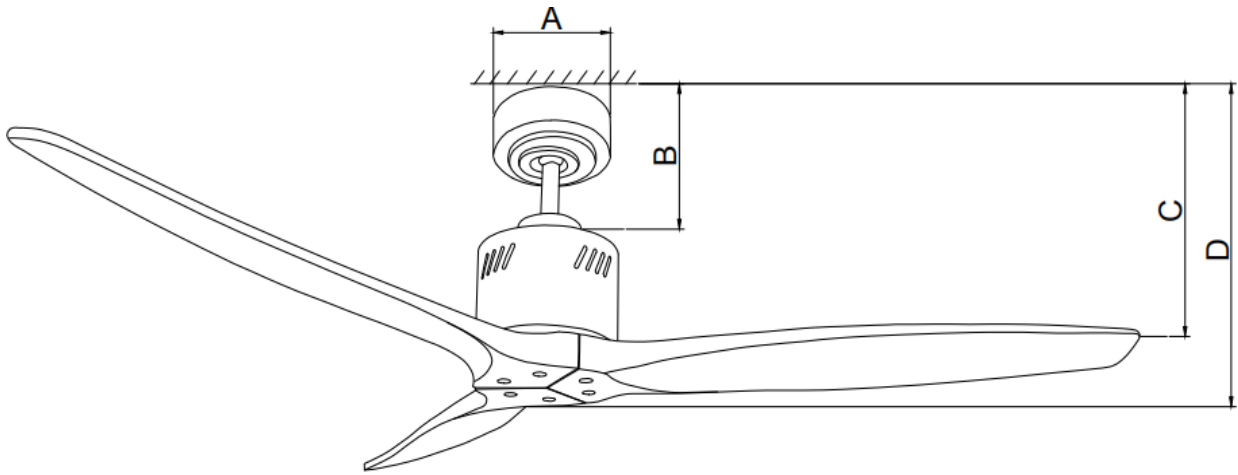

Spec.Description Model : FD-SP008,TW05

TISI Model: (安規代號)	WF54			Fridgecode 條碼	FD-SP008 = 8858786401892 TW05 = 8858786403285	
Code: (型號)	FD-SP008/TW05			Color: (顏色)	FD-SP008=ORB+金(ORB+G) TW05=ORB+金(ORB+G)	
Specificatio n (規格)	54 inch/3 Blades/No L			Motor Size 馬達規格	AC/153*20	
Material (材料)	WOOD			Switch category 開關類別	Remote control set WFSP-YJF(2+3UF)雙繼電器	
				Energy Information At High Speed		
Speed 轉速	Current (A) 安培	Wattage (W) 瓦特	RPM 轉速	Air Flow (CFM) 風量	Efficiency (CFM/Wattage)	
1 速	0.31	66	195	6000	71.4	
2 速	0.23	35	135	-	-	
3 速	0.17	20	85	-	-	
4 速	-	-	-	-	-	
5 速	-	-	-	-	-	
Fan	A	吊盅直徑 Diameter of downrod			15	cm
	B	天花板到上罩高度 Height of Ceiling to upper cover			19	cm
	C	天花板到葉片高度 Height of Ceiling to blades			33	cm
	D	天花板到馬達底部高度Height of ceiling to motor bottom			37	cm
	E	天花板到玻璃高度 Height of ceiling to glass			-	cm
Carton	L (長)	73				cm
	W (寬)	26				cm
	H (高)	42				cm
Package	N.W(淨重)	6.74				KGS
	G.W(毛重)	7.90				KGS

Spec.Description Model : FD-SP008,TW05

TISI Model: (安規代號)	WF54			Fridgecode 條碼	FD-SP008 = 8858786401892 TW05 = 8858786403285	
Code: (型號)	FD-SP008/TW05			Color: (顏色)	FD-SP008=ORB+金(ORB+G) TW05=ORB+金(ORB+G)	
Specification (規格)	54 inch/3 Blades/No L			Motor Size 馬達規格	AC/153*20	
Material (材料)	WOOD			Switch Category 開關類別	Remote control set WFSP-YJF(2+3UF) 雙繼電器	
Energy Information At High Speed						
Speed 轉速	Current (A) 安培	Wattage (W) 瓦特	RPM 轉速	Air Flow (CFM) 風量	Efficiency (CFM/Wattage)	
1 速	0.31	66	195	6000	71.4	
2 速	0.23	35	135	-	-	
3 速	0.17	20	85	-	-	
4 速	-	-	-	-	-	
5 速	-	-	-	-	-	
Fan	A	吊盅直徑 Diameter of downrod			17	cm
	B	天花板到上罩高度 Height of Ceiling to upper cover			7	cm
	C	天花板到葉片高度 Height of Ceiling to blades			21	cm
	D	天花板到馬達底部高度 Height of ceiling to motor bottom			25	cm
	E	天花板到玻璃高度 Height of ceiling to glass			-	cm
Carton	L (長)	73				cm
	W (寬)	26				cm
	H (高)	42				cm
Package	N.W(淨重)	6.74				KGS
	G.W(毛重)	7.90				KGS