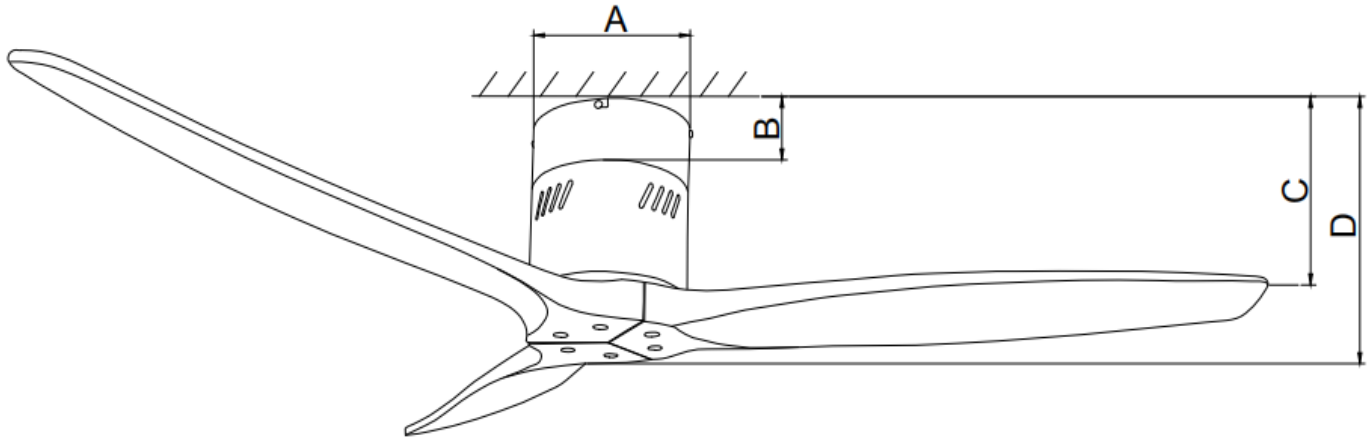

Spec.Description Model : FD-SP008,TW05

TISI Model: (安規代號)	WF54			Fridgecode 條碼	FD-SP008 = 8858786401892 TW05 = 8858786403285	
Code: (型號)	FD-SP008/TW05			Color: (顏色)	FD-SP008=ORB+金(ORB+G) TW05=ORB+金(ORB+G)	
Specificatio n (規格)	54 inch/3 Blades/No L			Motor Size 馬達規格	AC/153*20	
Material (材料)	WOOD			Switch category 開關類別	Remote control set WFSP-YJF(2+3UF)雙繼電器	
				Energy Information At High Speed		
Speed 轉速	Current (A) 安培	Wattage (W) 瓦特	RPM 轉速	Air Flow (CFM) 風量	Efficiency (CFM/Wattage)	
1 速	0.31	66	195	6000	71.4	
2 速	0.23	35	135	-	-	
3 速	0.17	20	85	-	-	
4 速	-	-	-	-	-	
5 速	-	-	-	-	-	
Fan	A	吊盅直徑 Diameter of downrod			15	cm
	B	天花板到上罩高度 Height of Ceiling to upper cover			19	cm
	C	天花板到葉片高度 Height of Ceiling to blades			33	cm
	D	天花板到馬達底部高度Height of ceiling to motor bottom			37	cm
	E	天花板到玻璃高度 Height of ceiling to glass			-	cm
Carton	L (長)	73				cm
	W (寬)	26				cm
	H (高)	42				cm
Package	N.W(淨重)	6.74				KGS
	G.W(毛重)	7.90				KGS

Spec.Description Model : FD-SP008,TW05

TISI Model: (安規代號)	WF54			Fridgecode 條碼	FD-SP008 = 8858786401892 TW05 = 8858786403285	
Code: (型號)	FD-SP008/TW05			Color: (顏色)	FD-SP008=ORB+金(ORB+G) TW05=ORB+金(ORB+G)	
Specification (規格)	54 inch/3 Blades/No L			Motor Size 馬達規格	AC/153*20	
Material (材料)	WOOD			Switch Category 開關類別	Remote control set WFSP-YJF(2+3UF) 雙繼電器	
Energy Information At High Speed						
Speed 轉速	Current (A) 安培	Wattage (W) 瓦特	RPM 轉速	Air Flow (CFM) 風量	Efficiency (CFM/Wattage)	
1 速	0.31	66	195	6000	71.4	
2 速	0.23	35	135	-	-	
3 速	0.17	20	85	-	-	
4 速	-	-	-	-	-	
5 速	-	-	-	-	-	
Fan	A	吊盅直徑 Diameter of downrod			17	cm
	B	天花板到上罩高度 Height of Ceiling to upper cover			7	cm
	C	天花板到葉片高度 Height of Ceiling to blades			21	cm
	D	天花板到馬達底部高度 Height of ceiling to motor bottom			25	cm
	E	天花板到玻璃高度 Height of ceiling to glass			-	cm
Carton	L (長)	73				cm
	W (寬)	26				cm
	H (高)	42				cm
Package	N.W(淨重)	6.74				KGS
	G.W(毛重)	7.90				KGS