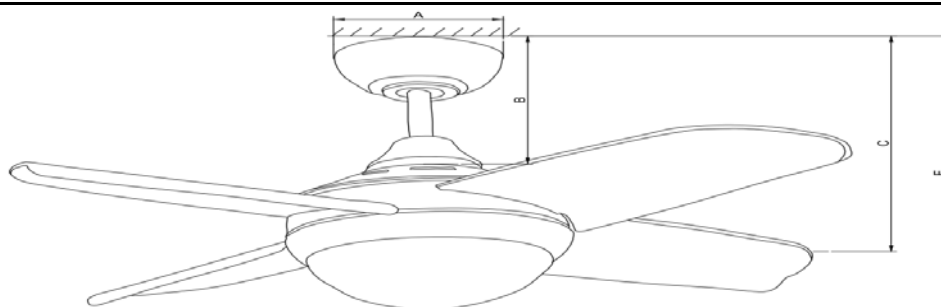

Spec.Description Model : FD-SP022

TISI Model: (安規代號)	WF32			Fridgecode 條碼	8858786402059	
Code: (型號)	FD-SP022			Color: (顏色)	WHT (啞白)	
Specification (規格)	32 inch/4 Blades/With single L			Motor Size 馬達規格	AC/153*15	
Material (材料)	ABS			Switch Category 開關類別	Remote control set WFSP-YJF(1+2UF)	
Speed 轉速	Current (A) 安培	Wattage (W) 瓦特	RPM 轉速	Air Flow (CFM) 風量	Efficiency (CFM/Wattage)	
1 速	0.24	54	290	4050	75	
2 速	0.17	24	230	2600	108	
3 速	0.13	14	170	1700	121	
4 速	-	-	-	-	-	
5 速	-	-	-	-	-	
Fan	A	吊盅直徑 Diameter of downrod			15	cm
	B	天花板到上罩高度 Height of Ceiling to upper cover			19	cm
	C	天花板到葉片高度 Height of Ceiling to blades			30.5	cm
	D	天花板到馬達底部高度 Height of ceiling to motor bottom			-	cm
	E	天花板到玻璃高度 Height of ceiling to glass			37	cm
Carton	L (長)	54.4				cm
	W (寬)	25.1				cm
	H (高)	25.8				cm
Package	N.W (淨重)	6.19				KGS
	G.W (毛重)	6.84				KGS