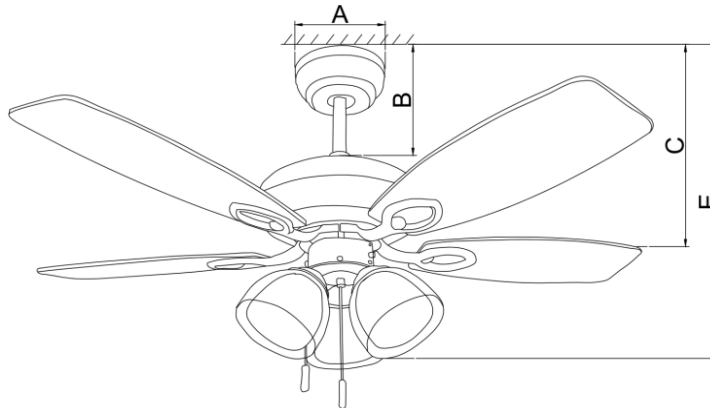

Spec.Description Model : JP-W211

TISI MODEL: (安規代號)	WF542			fridgecode 條碼	8858786401779	
Code: (型號)	JP-W211			Color: (顏色)	GM (珍珠黑)	
Specification (規格)	42 inch/5 Blades /With three L			Motor Size 馬達規格	AC/153*15	
material (材料)	Plywood			Switch Category 開關類別	Pull switch 拉繩開關	
Speed 轉速	Current (A) 安培	Wattage (W) 瓦特	RPM 轉速	Air Flow (CFM) 風量	Efficiency (CFM/Wattage)	
1 速	0.24	53	215	5000	94.3	
2 速	0.19	33	160	3050	92.4	
3 速	0.14	19	105	1600	84.2	
4 速	-	-	-	-	-	
5 速	-	-	-	-	-	
Fan	A	吊盅直徑 Diameter of downrod			13	cm
	B	天花板到上罩高度 Height of Ceiling to upper cover			19	cm
	C	天花板到葉片高度 Height of Ceiling to blades			29.5	cm
	D	天花板到馬達底部高度 Height of ceiling to motor bottom			-	cm
	E	天花板到玻璃高度 Height of ceiling to glass			48.5	cm
Carton	L (長)	59.8			cm	
	W (寬)	34.8			cm	
	H (高)	30.8			cm	
Package	N.W(淨重)	6.7			KGS	
	G.W(毛重)	7.8			KGS	