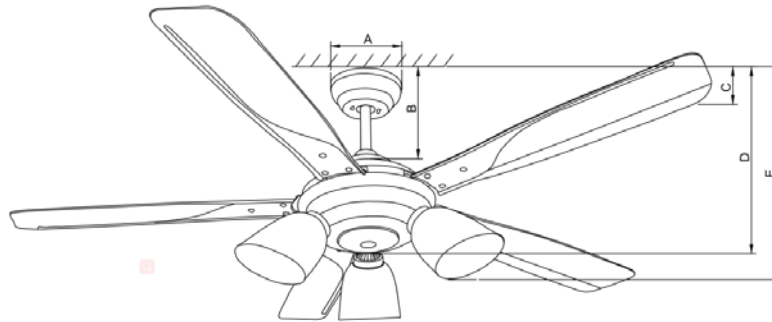

Spec.Description Model : SC10

TISI Model: (安規代號)	WF556CP			Fridgecode 條碼	8858786401878	
Code: (型號)	SC10			Color: (顏色)	GM (亮光黑珍珠)	
Specification (規格)	56 inch - 5葉/With 3 Lamps			Motor Size 馬達規格	AC/188*15	
Material (材料)	ABS			Switch Category 開關類別	Infrared Remote Control QF-R9-A(2+2.5+3uF)紅外線遙控	
Speed 轉速	Current (A) 安培	Wattage (W) 瓦特	RPM 轉速	Air Flow (CFM) 風量	Efficiency (CFM/Wattage)	
1 速	0.36	78	210	5600	72	
2 速	0.32	44	150	3100	71	
3 速	0.26	22	100	1900	86	
4 速	-	-	-	-	-	
5 速	-	-	-	-	-	
Fan	A	吊盅直徑 Diameter of downrod			15	cm
	B	天花板到上罩高度 Height of Ceiling to upper cover			19	cm
	C	天花板到葉片高度 Height of Ceiling to blades			24.5	cm
	D	天花板到馬達底部高度 Height of ceiling to motor bottom			33.5	cm
	E	天花板到玻璃高度 Height of ceiling to glass			42.5	cm
Carton	L (長)	60				cm
	W (寬)	34.5				cm
	H (高)	26.5				cm
Package	N.W (淨重)	8.48				KGS
	G.W (毛重)	9.38				KGS