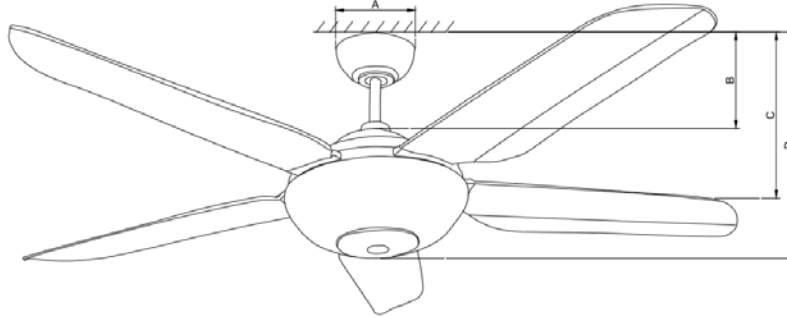

Spec.Description Model : GC02

TISI Model: (安規代號)	WF552C			Fridgecode 條碼	8858786402233	
Code: (型號)	GC02			Color: (顏色)	GM (亮光黑珍珠)	
Specification (規格)	48 inch/5 Blades /No L			Motor Size 馬達規格	AC/188*12	
Material (材料)	ABS			Switch Category 開關類別	Infrared Remote Control QF-R7-A(2+3uF)紅外線遙控	
Speed 轉速	Current (A) 安培	Wattage (W) 瓦特	RPM 轉速	Air Flow (CFM) 風量	Efficiency (CFM/Wattage)	
1 速	0.33	72	220	5800	80	
2 速	0.26	46	170	3500	76	
3 速	0.19	24	120	2000	83	
4 速	-	-	-	-	-	
5 速	-	-	-	-	-	
Fan	A	吊盅直徑			15	cm
	B	天花板到上罩高度			19	cm
	C	天花板到葉片高度			33.5	cm
	D	天花板到馬達底部高度			38	cm
	E	天花板到玻璃高度			-	cm
Carton	L (長)	60.0			cm	
	W (寬)	35.5			cm	
	H (高)	23.8			cm	
Package	N.W (淨重)	7.80			KGS	
	G.W (毛重)	8.70			KGS	