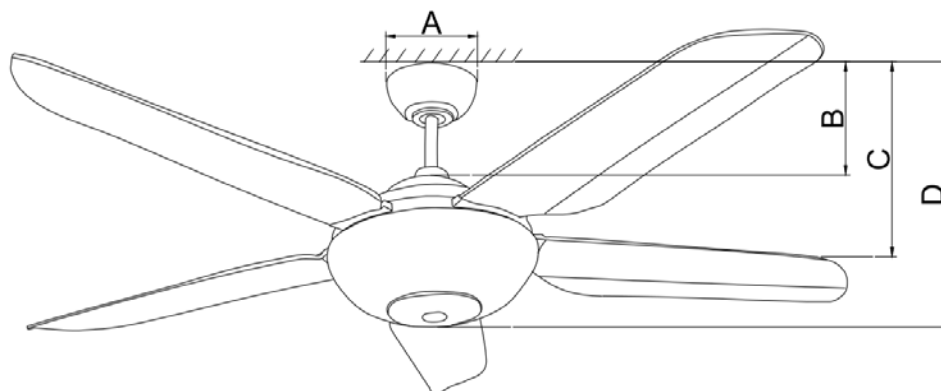

Spec.Description Model : TC03,TC04

TISI Model: (安規代號)	TC03,TC04			Fridgecode 條碼	TC03 = 8858786402721 TC04 = 8858786402738	
Code: (型號)	WF556CP			Color: (顏色)	TC03 = WHT(啞白) TC04 = GM(亮光黑珍珠)	
Specificatio n (規格)	56 inch/5 Blades			Motor Size 馬達規格	AC/188*15	
Material (材料)	ABS			Switch category 開關類別	Infrared Remote Control <QF-R9-A (2.5+3 uF)>	
Speed 轉速	Current (A) 安培	Wattage (W) 瓦特	RPM 轉速	Air Flow (CFM) 風量	Efficiency (CFM/Wattage)	
1 速	0.351	78	205	6500	78	
2 速	0.256	38.2	140	3800	38.2	
3 速	0.184	20.5	100	2000	20.5	
4 速	-	-	-	-	-	
5 速	-	-	-	-	-	
Fan	A	吊盅直徑 Diameter of downrod			15	cm
	B	天花板到上罩高度 Height of Ceiling to upper cover			19	cm
	C	天花板到葉片高度 Height of Ceiling to blades			33.5	cm
	D	天花板到馬達底部高度Height of ceiling to motor bottom			38	cm
	E	天花板到玻璃高度 Height of ceiling to glass			-	cm
Carton	L (長)	62.7				cm
	W (寬)	35.2				cm
	H (高)	23.8				cm
Package	N.W(淨重)	7.72				KGS
	G.W(毛重)	8.62				KGS