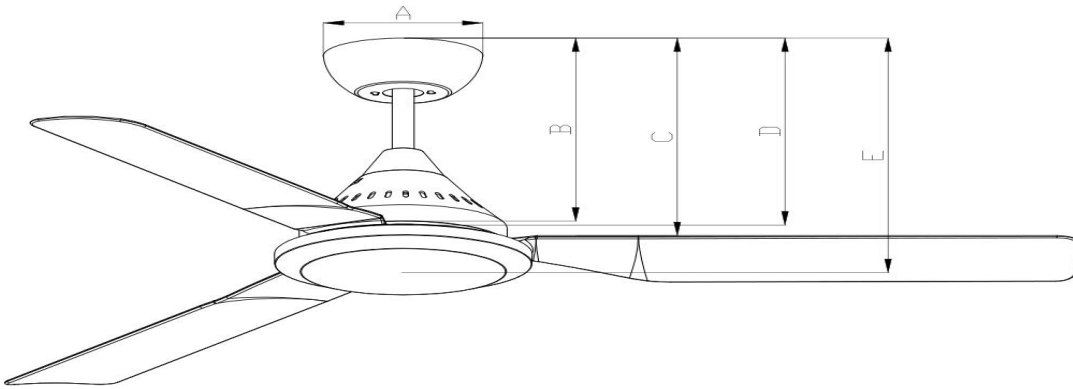

江门市鲁班电器制品有限公司

A表+B表=(C表)

TISI Model: (安規代號)	WF48			Fridgecode 條碼	8858786403506	
Code: (型號)	TC37			Color: (顏色)	MBK	
Specification (規格)	48inch 3葉 (NO L)			Motor Size 馬達規格	153*115DC*131L	
Material (材料)	ABS			Switch Category 開關類別	Remote control 遙控	
Speed 轉速	Current (A) 安培	Wattage (W) 瓦特	RPM 轉速	Air Flow (CFM) 風量	Efficiency (CFM/Wattage)	
1 速	0.151	23.60	151	3000	127	
2 速	0.177	33.46	181	4500	134	
3 速	0.203	47.97	213	6500	136	
4 速						
5 速						
6 速						
Fan	A	吊盅直徑 Diameter of downrod			15	cm
	B	天花板到上罩高度 Height of Ceiling to upper cover			30	cm
	C	天花板到葉片高度 Height of Ceiling to blades			30	cm
	D	天花板到馬達底部高度 Height of ceiling to motor bottom			30.5	cm
	E	天花板到玻璃高度 Height of ceiling to glass			34.5	cm
Carton	L (長)	58.5				cm
	W (寬)	28.5				cm
	H (高)	28.8				cm
Package	N.W(淨重)	5.14				KGS
	G.W(毛重)	6.35				KGS