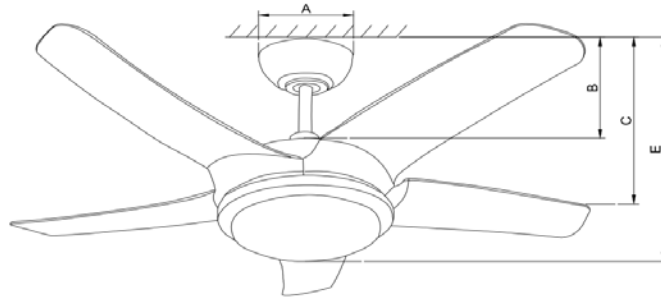

Spec.Description Model : TC34/TC35

TISI Model: (安規代號)	WF542			Fridgecode 條碼	8858786402790 = TC34 8858786402783 = TC35	
Code: (型號)	TC34 ,TC35			Color: (顏色)	TC34=WHT(啞白) TC35=GM (亮光黑珍珠)	
Specification (規格)	42 inch/5 Blades/With single L			Motor Size 馬達規格	AC/153*15	
Material (材料)	ABS			Switch Category 開關類別	Remote control set WFSP-YJF(2+3UF)	
				Energy Information At High Speed		
Speed 轉速	Current (A) 安培	Wattage (W) 瓦特	RPM 轉速	Air Flow (CFM) 風量	Efficiency (CFM/Wattage)	
1 速	0.26	57	240	4800	84	
2 速	0.20	36	200	3000	83	
3 速	0.15	22	150	1800	82	
4 速	-	-	-	-	-	
5 速	-	-	-	-	-	
Fan	A	吊盅直徑 Diameter of downrod			15	cm
	B	天花板到上罩高度 Height of Ceiling to upper cover			19	cm
	C	天花板到葉片高度 Height of Ceiling to blades			27	cm
	D	天花板到馬達底部高度 Height of ceiling to motor bottom			-	cm
	E	天花板到玻璃高度 Height of ceiling to glass			36	cm
Carton	L (長)	59.1				cm
	W (寬)	32.1				cm
	H (高)	27.6				cm
Package	N.W (淨重)	6.38				KGS
	G.W (毛重)	7.36				KGS