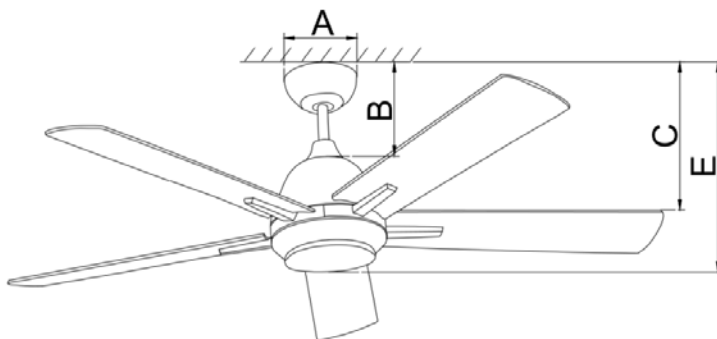

Spec.Description Model : TB16

TISI Model: (安規代號)	WF552C			Fridgecode 條碼	TB15# - (未下訂單) TB16# - 8858786402899	
Code: (型號)	TB15 TB16			Color: (顏色)	TB15# - WHT(啞白) TB16# - ORB-G(ORB+金)	
Specification (規格)	52 inch/5 Blades/No L			Motor Size 馬達規格	AC/153*18	
Material (材料)	Plywood			Switch category 開關類別	Remote control set WFSP-YJF (2. 5+3UF)	
Speed 轉速	Current (A) 安培	Wattage (W) 瓦特	RPM 轉速	Energy Information At High Speed		
				Air Flow (CFM) 風量	Efficiency (CFM/Wattage)	
1 速	0.33	72.5	183	7875	108	
2 速	0.27	42.5	131	5166	121	
3 速	0.19	21	98	3383	161	
Fan	A	吊盅直徑 Diameter of downrod			15	cm
	B	天花板到上罩高度 Height of Ceiling to upper cover			19	cm
	C	天花板到葉片高度 Height of Ceiling to			29	cm
	D	天花板到馬達底部高度 Height of ceiling to motor bottom			-	cm
	E	天花板到玻璃高度 Height of ceiling to glass			39	cm
Carton	L (長)	58			cm	
	W (寬)	26.3			cm	
	H (高)	27.3			cm	
Package	N.W(淨重)	7.2			KGS	
	G.W(毛重)	8.1			KGS	