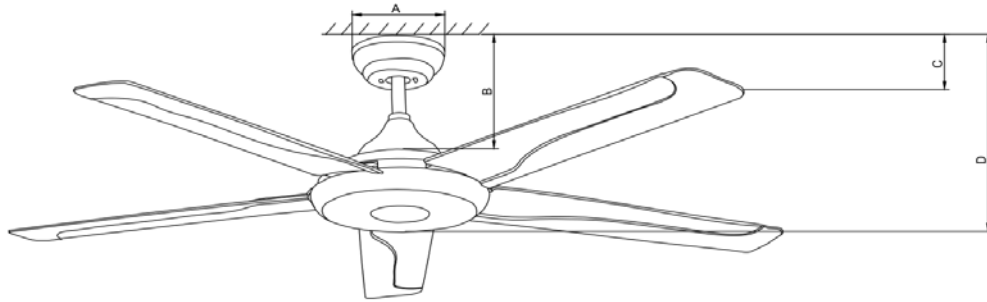

## Spec.Description Model : TC41/TC42/TC43

<b>TISI Model:</b> (安規代號)	WF552C			<b>Fridgecode</b> 條碼	8858786402905 = TC41 8858786402936 = TC42 8858786402912 = TC43	
<b>Code:</b> (型號)	TC41,TC42,TC43			<b>Color:</b> (顏色)	TC41 - S.MWHT TC42 - S.MBK TC43 - SBrown	
<b>Specification</b> (規格)	52 inch-5 Blade / No L			<b>Motor Size</b> 馬達規格	AC/188*15	
<b>Material</b> (材料)	ABS			<b>Switch category</b> 開關類別	寬頻遙控 WFSP-YJF (2.5uF+3.5uF)	
				<b>Energy Information At High Speed</b>		
<b>Speed</b> 轉速	<b>Current (A)</b> 安培	<b>Wattage (W)</b> 瓦特	<b>RPM</b> 轉速	<b>Air Flow (CFM)</b> 風量	<b>Efficiency (CFM/Wattage)</b>	
1 速	0.32	70	256	5800	82.86	
2 速	0.266	43	200	-	-	
3 速	0.2	25	139	-	-	
4 速	-	-	-	-	-	
5 速	-	-	-	-	-	
<b>Fan</b>	<b>A</b>	<b>吊盅直徑 Diameter of downrod</b>			15	<b>cm</b>
	<b>B</b>	<b>天花板到上罩高度 Height of Ceiling to upper cover</b>			19	<b>cm</b>
	<b>C</b>	<b>天花板到葉片高度 Height of Ceiling to blades</b>			30	<b>cm</b>
	<b>D</b>	<b>天花板到馬達底部高度 Height of ceiling to motor bottom</b>			35	<b>cm</b>
	<b>E</b>	<b>天花板到玻璃高度 Height of ceiling to glass</b>			-	<b>cm</b>
<b>Carton</b>	<b>L (長)</b>	63.00				<b>cm</b>
	<b>W (寬)</b>	35.50				<b>cm</b>
	<b>H (高)</b>	23.80				<b>cm</b>
<b>Package</b>	<b>N.W (淨重)</b>	7.27				<b>KGS</b>
	<b>G.W (毛重)</b>	8.25				<b>KGS</b>