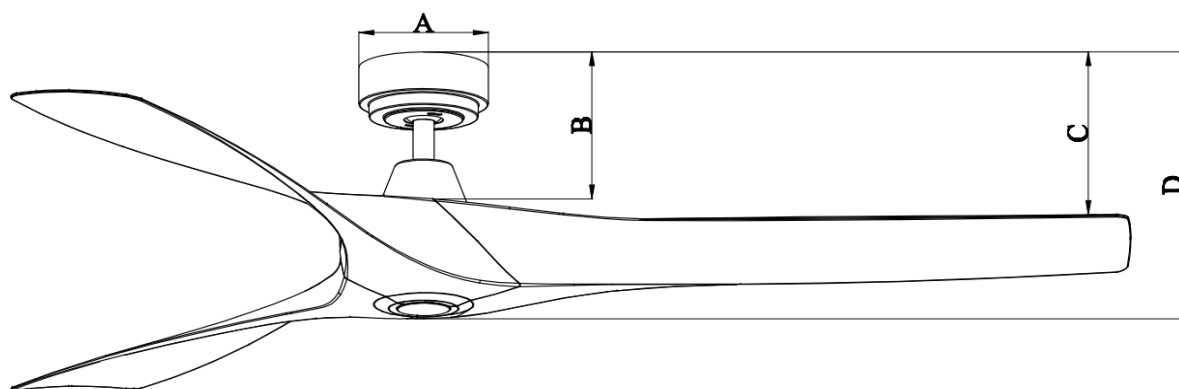

## Spec.Description Model : WFDC11

<b>TISI Model:</b> (安規代號)	WFDC56			<b>Fridgecode</b> 條碼	8858786403025	
<b>Code:</b> (型號)	WFDC11			<b>Color:</b> (顏色)	MBK	
<b>Specification</b> (規格)	56 inch - 3葉(No L)			<b>Motor Size</b> 馬達規格	DC/153*15	
<b>Material</b> (材料)	ABS			<b>Switch category</b> 開關類別	Remote control 遙控	
<b>Speed</b> 轉速	<b>Current (A)</b> 安培	<b>Wattage (W)</b> 瓦特	<b>RPM</b> 轉速	<b>Air Flow</b> (CFM) 風量	<b>Efficiency (CFM/Wattage)</b>	
1 速	0.039	4.2	99	4600	1095	
2 速	0.068	8.6	134	5500	639	
3 速	0.106	14.4	164	6700	465	
4 速	0.165	23.6	192	7400	313	
5 速	0.265	38.5	223	8600	223	
<b>Fan</b>	<b>A</b>	<b>吊盅直徑 Diameter of downrod</b>			13	<b>cm</b>
	<b>B</b>	<b>天花板到上罩高度 Height of Ceiling to upper cover</b>			16	<b>cm</b>
	<b>C</b>	<b>天花板到葉片高度 Height of Ceiling to blades</b>			30	<b>cm</b>
	<b>D</b>	<b>天花板到馬達底部高度 Height of ceiling to motor bottom</b>			33	<b>cm</b>
	<b>E</b>	<b>天花板到玻璃高度 Height of ceiling to glass</b>			-	<b>cm</b>
<b>Carton</b>	<b>L (長)</b>	78				<b>cm</b>
	<b>W (寬)</b>	33				<b>cm</b>
	<b>H (高)</b>	23.3				<b>cm</b>
<b>Package</b>	<b>N.W(淨重)</b>	5.52				<b>KGS</b>
	<b>G.W(毛重)</b>	6.42				<b>KGS</b>