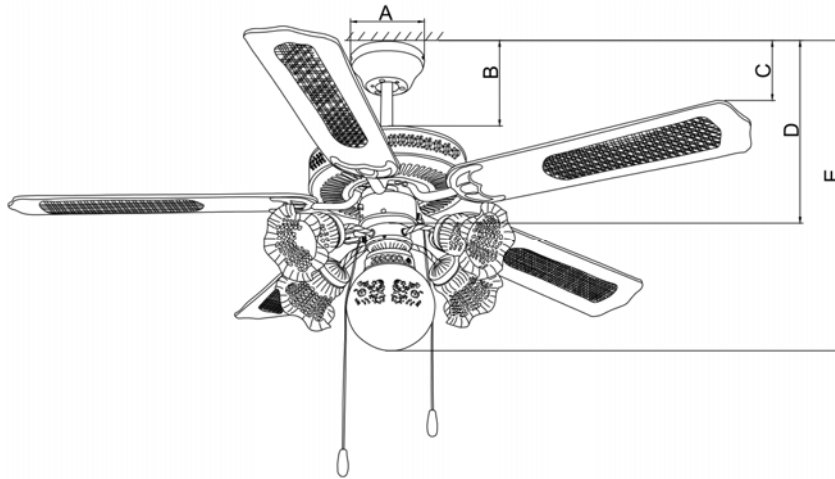

江門市蓬江區優家風照明電器加工廠

A表+B表= (C表)

TISI Model: (安規代號)	WF552BC			Fridgecode 條碼	TB17# = 8858786403179 TB18# = 8858786403186	
Code: (型號)	TB17/TB18			Color: (顏色)	TB17# = BB(青銅) TB18# = AB(古銅)	
Specificatio n (規格)	52 inch/5 Blades /With 5 L			Motor Size 馬達規格	AC/153*15	
Material (材料)	夾板(Plywood)			Switch Category 開關類別	Pull switch 拉繩開關	
Speed 轉速	Current (A) 安培	Wattage (W) 瓦特	RPM 轉速	Air Flow (CFM) 風量	Efficiency (CFM/Wattage)	
1 速	0.32	70	195	4900	70	
2 速	0.25	37	145	2900	78	
3 速	0.18	20	100	1700	85	
4 速	-	-	-	-	-	
5 速	-	-	-	-	-	
Fan	A	吊盅直徑			13	cm
	B	天花板到上罩高度			19	cm
	C	天花板到葉片高度			27	cm
	D	天花板到馬達底部高度			35.5	cm
	E	天花板到玻璃高度			53.5	cm
Carton	L (長)	64.50				cm
	W (寬)	32.50				cm
	H (高)	30.00				cm
Package	N.W(淨重)					KGS
	G.W(毛重)					KGS