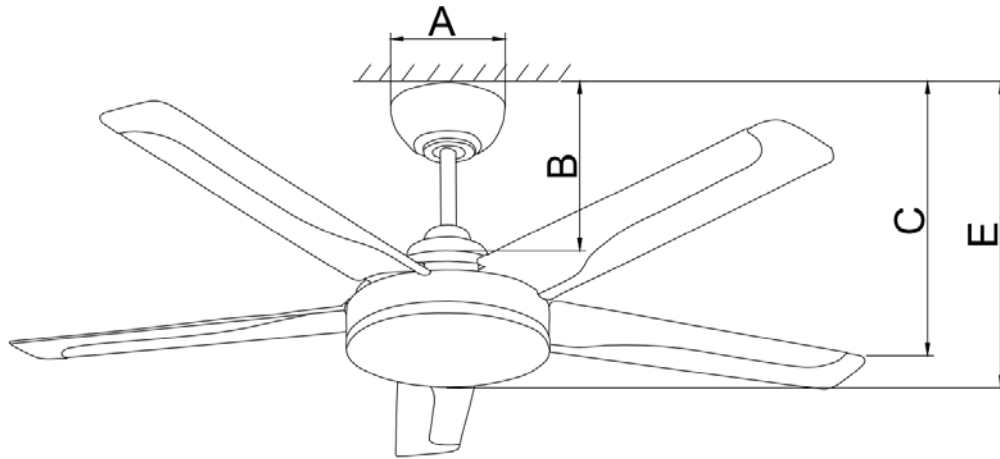

# Spec.Description Model : TC46,TC47,TC48

<b>TISI Model:</b> (安規代號)	WF552C			<b>Fridgecode</b> 條碼	8858786403209 = TC46 8858786403216 = TC47 8858786403223 = TC48	
<b>Code:</b> (型號)	TC46,TC47,TC48			<b>Color:</b> (顏色)	TC46 - S.MWHT(砂白) TC47 - S.MBK (砂黑) TC48 - SBrown (砂棕)	
<b>Specification</b> (規格)	52 inch-5 Blade / With Single L			<b>Motor Size</b> 馬達規格	AC/188*15	
<b>Material</b> (材料)	ABS			<b>Switch category</b> 開關類別	寬頻遙控(單繼電器) WFSP-YJF (2.5uF+3.5uF)	
<b>Speed</b> 轉速				<b>Energy Information At High Speed</b>		
				<b>Current (A)</b> 安培	<b>Wattage (W)</b> 瓦特	<b>RPM</b> 轉速
<b>1 速</b>	0.32	70	250	5800	82.86	
<b>2 速</b>	0.266	43	200	-	-	
<b>3 速</b>	0.2	25	140	-	-	
<b>4 速</b>	-	-	-	-	-	
<b>5 速</b>	-	-	-	-	-	
<b>Fan</b>	<b>A</b>	<b>吊盅直徑 Diameter of downrod</b>			15	<b>cm</b>
	<b>B</b>	<b>天花板到上罩高度 Height of Ceiling to upper cover</b>			22	<b>cm</b>
	<b>C</b>	<b>天花板到葉片高度 Height of Ceiling to blades</b>			28	<b>cm</b>
	<b>D</b>	<b>天花板到馬達底部高度 Height of ceiling to motor bottom</b>			-	<b>cm</b>
	<b>E</b>	<b>天花板到玻璃高度 Height of ceiling to glass</b>			35	<b>cm</b>
<b>Carton</b>	<b>L (長)</b>	62.70				<b>cm</b>
	<b>W (寬)</b>	35.20				<b>cm</b>
	<b>H (高)</b>	23.80				<b>cm</b>
<b>Package</b>	<b>N.W(淨重)</b>	8.00				<b>KGS</b>
	<b>G.W(毛重)</b>	8.90				<b>KGS</b>