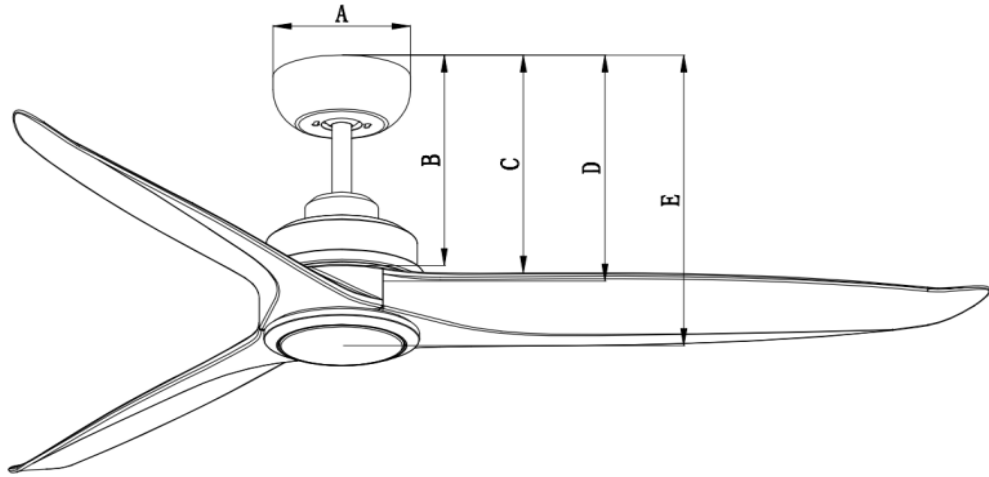

Spec.Description Model : WFDC21,WFDC26

TISI Model: (安規代號)	WFDC56			Fridgecode 條碼		
Code: (型號)	WFDC21/WFDC26			Color: (顏色)	WFDC21=ORB WFDC26=BN	
Specificatio n (規格)	56inch/3 Blades(with L)			Motor Size 馬達規格	153*16DC	
Material (材料)	Wood 实木			Switch Category 開關類別	Remote control 遙控	
Speed 轉速	Current (A) 安培	Wattage (W) 瓦特	RPM 轉速	Air Flow (CFM) 風量	Efficiency (CFM/Wattage)	
1 速	0.039	4.3	84	2700	627	
2 速	0.062	7.6	110	3800	500	
3 速	0.097	13.1	136	4600	351	
4 速	0.158	22.6	167	5700	252	
5 速	0.254	38.2	198	6900	180	
Fan	A	吊盅直徑 Diameter of canopy			15	cm
	B	天花板到上罩高度 Height of Ceiling to upper cover			27	cm
	C	天花板到葉片高度 Height of Ceiling to blades			32	cm
	D	天花板到馬達底部高度Height of ceiling to motor bottom			35	cm
	E	天花板到玻璃高度 Height of ceiling to glass			35	cm
Carton	L (長)	75.5			cm	
	W (寬)	39.5			cm	
	H (高)	24			cm	
Package	N.W(淨重)	6.26			KGS	
	G.W(毛重)	7.24			KGS	