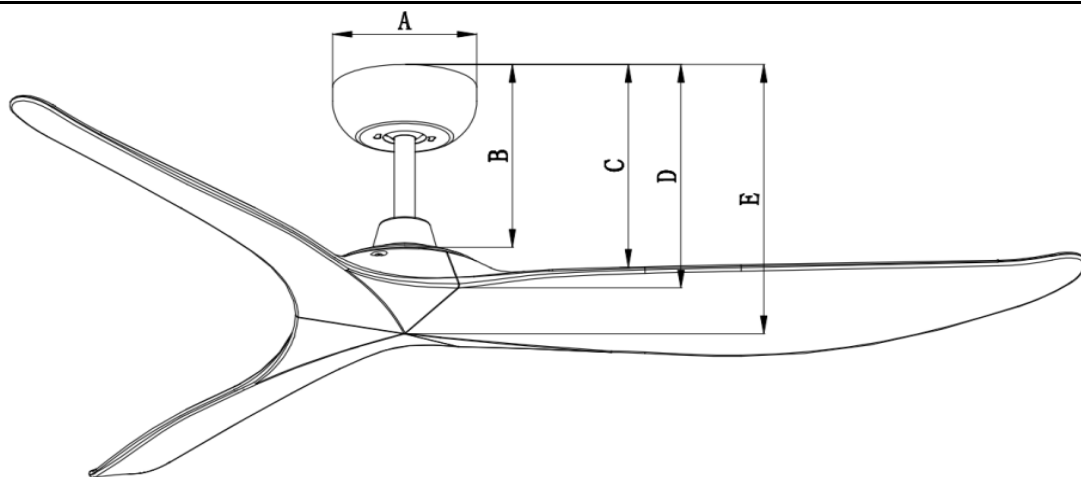

Spec.Description Model : WFDC22

TISI Model: (安規代號)	WFDC56			Fridgecode 條碼		
Code: (型號)	WFDC22			Color: (顏色)	ORB + G金粉	
Specificatio n (規格)	56inch/3 Blades			Motor Size 馬達規格	153*16DC	
Material (材料)	Wood 实木			Switch Category 開關類別	Remote control 遙控	
Speed 轉速	Current (A) 安培	Wattage (W) 瓦特	RPM 轉速	Air Flow (CFM) 風量	Efficiency (CFM/Wattage)	
1 速	0.039	4.3	69	2600	605	
2 速	0.062	7.6	90	3300	435	
3 速	0.098	13.1	112	5000	382	
4 速	0.164	23.1	131	5900	256	
5 速	0.262	39.2	158	6700	171	
Fan	A	吊盅直徑 Diameter of canopy			15	cm
	B	天花板到上罩高度 Height of Ceiling to upper cover			21	cm
	C	天花板到葉片高度 Height of Ceiling to blades			23	cm
	D	天花板到馬達底部高度 Height of ceiling to motor bottom			27	cm
	E	天花板到玻璃高度 Height of ceiling to glass			30	cm
Carton	L (長)	80				cm
	W (寬)	35.5				cm
	H (高)	25				cm
Package	N.W(淨重)	6				KGS
	G.W(毛重)	7.08				KGS