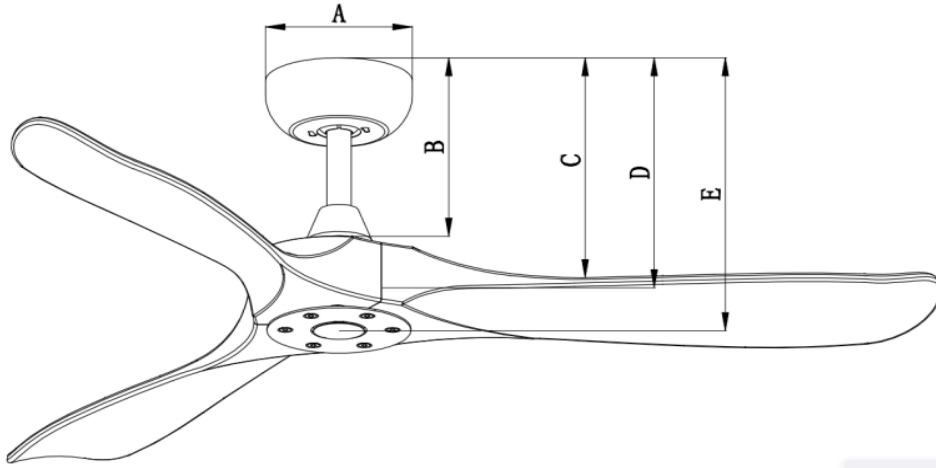

Spec.Description Model : DC30,DC31

TISI Model: (安規代號)	WFDC42			Fridgecode 條碼		
Code: (型號)	WFDC30/WFDC31			Color: (顏色)	WFDC30=ORB WFDC31=BN	
Specificatio n (規格)	42inch/3 Blades			Motor Size 馬達規格	153*12DC	
Material (材料)	Wood 实木			Switch Category 開關類別	Remote control 遙控	
Speed 轉速	Current (A) 安培	Wattage (W) 瓦特	RPM 轉速	Air Flow (CFM) 風量	Efficiency (CFM/Wattage)	
1 速	0.029	2.8	78	2300	822	
2 速	0.05	5.9	124	3200	543	
3 速	0.075	9.7	150	4300	444	
4 速	0.115	15.7	181	5400	344	
5 速	0.169	24.2	209	6300	261	
Fan	A	吊盅直徑 Diameter of canopy			15	cm
	B	天花板到上罩高度 Height of Ceiling to upper cover			15	cm
	C	天花板到葉片高度 Height of Ceiling to blades			23	cm
	D	天花板到馬達底部高度Height of ceiling to motor bottom			24	cm
	E	天花板到玻璃高度 Height of ceiling to glass			31	cm
Carton	L (長)	80				cm
	W (寬)	35.5				cm
	H (高)	25				cm
Package	N.W(淨重)	5.14				KGS
	G.W(毛重)	6.22				KGS