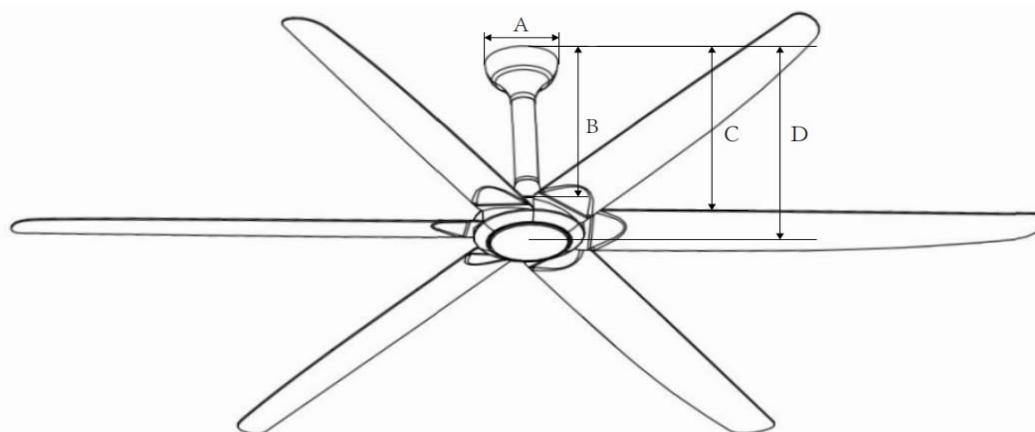

Spec.Description Model : WFDC32

TISI Model: (安規代號)	WFDC72			Fridgecode 條碼		
Code: (型號)	WFDC32			Color: (顏色)	BN	
Specificatio n (規格)	72 inch - 6葉(No L)			Motor Size 馬達規格	DC/188*15	
aterial (材料)	Aluminum			Switch Category 開關類別	Remote control 遙控	
Speed 轉速	Current (A) 安培	Wattage (W) 瓦特	RPM 轉速	Air Flow (CFM) 風量	Efficiency (CFM/Wattage)	
1 速	0.396	61.6	121	9000	147	
2 速	0.242	36.6	102	7900	216	
3 速	0.153	21.2	84	6800	321	
4 速	0.093	11.8	66	5900	500	
5 速	0.067	7.2	50	5000	695	
Fan	A	吊盅直徑 Diameter of downrod			15	cm
	B	天花板到上罩高度 Height of Ceiling to upper cover			19	cm
	C	天花板到葉片高度 Height of Ceiling to blades			32	cm
	D	天花板到馬達底部高度 Height of ceiling to motor bottom			36	cm
	E	天花板到玻璃高度 Height of ceiling to glass			-	cm
Carton	L (長)	63.5			cm	
	W (寬)	27.5			cm	
	H (高)	27			cm	
Package	N.W(淨重)				KGS	
	G.W(毛重)				KGS	