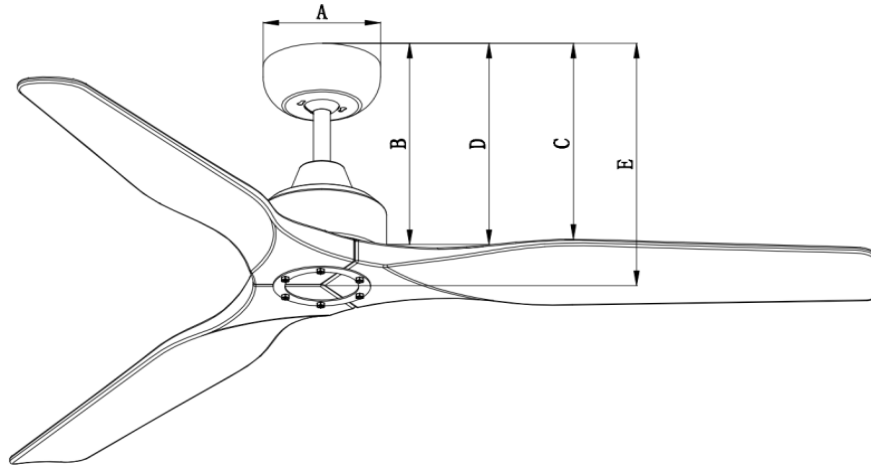

Spec.Description Model : DC29,DC41,DC42

TISI Model: (安規代號)	WFDC56			Fridgecode 條碼		
Code: (型號)	DC41/DC42/DC29			Color: (顏色)	DC41=ORB+金粉 DC42=BN DC29=WHT平光白	
Specificatio n (規格)	56 inch/3 Blades			Motor Size 馬達規格	153*16DC	
Material (材料)	Wood 实木			Switch Category 開關類別	Remote control 遙控	
Speed 轉速	Current (A) 安培	Wattage (W) 瓦特	RPM 轉速	Air Flow (CFM) 風量	Efficiency (CFM/Wattage)	
1 速	0.041	4.5	99	2500	556	
2 速	0.065	8.2	128	3700	452	
3 速	0.101	13.6	157	4600	339	
4 速	0.167	23.9	188	5900	247	
5 速	0.265	40.1	223	7200	180	
Fan	A	吊盅直徑 Diameter of canopy			15	cm
	B	天花板到上罩高度 Height of Ceiling to upper cover			23	cm
	C	天花板到葉片高度 Height of Ceiling to blades			30	cm
	D	天花板到馬達底部高度Height of ceiling to motor bottom			33	cm
	E	天花板到玻璃高度 Height of ceiling to glass			33	cm
Carton	L (長)	90				cm
	W (寬)	36.5				cm
	H (高)	22.5				cm
Package	N.W(淨重)	5.96				KGS
	G.W(毛重)	7.32				KGS