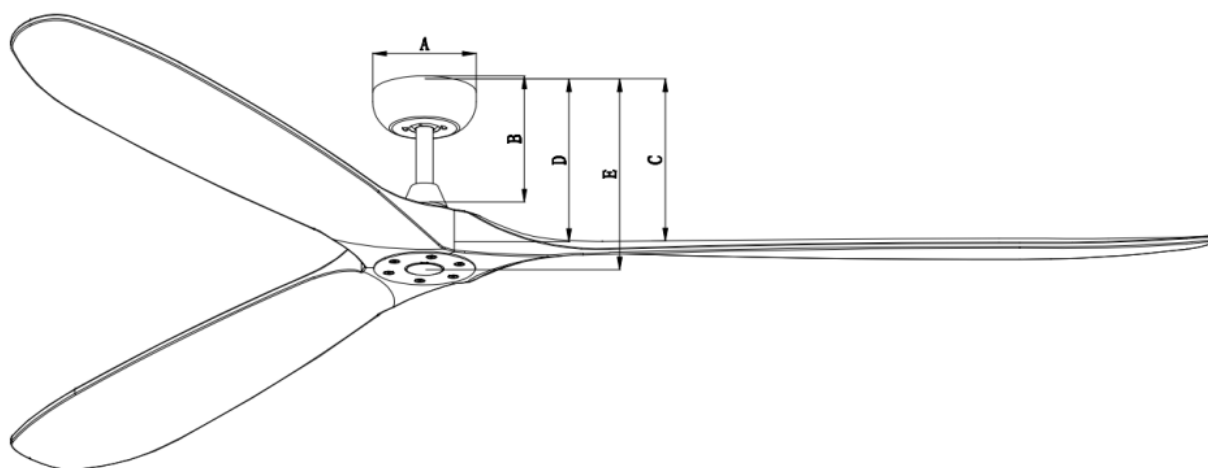

Spec.Description Model : DC45,DC46

TISI Model: (安規代號)	WFDC72			Fridgecode 條碼		
Code: (型號)	DC45 DC46			Color: (顏色)	DC45#=ORB+G金粉+深木紋 DC46#=ORB+G金粉+淺木紋	
Specificatio n (規格)	72inch 3葉(NO L)			Motor Size 馬達規格	155*20DC	
Material (材料)	Wood 實木			Switch Category 開關類別	Remote control 遙控	
Speed 轉速	Current (A) 安培	Wattage (W) 瓦特	RPM 轉速	Air Flow (CFM) 風量	Efficiency (CFM/Wattage)	
1 速	0.051	5.2	66	2800	538	
2 速	0.082	8.9	82	3700	415	
3 速	0.132	14.9	100	4300	288	
4 速	0.192	22.2	116	5500	247	
5 速	0.296	34.9	132	6600	189	
6 速	0.418	50.2	150	8200	163	
Fan	A	吊盅直徑 Diameter of canopy			15	cm
	B	天花板到上罩高度 Height of Ceiling to upper cover			22/37.2	cm
	C	天花板到葉片高度 Height of Ceiling to blades			23/38.2	cm
	D	天花板到馬達底部高度 Height of ceiling to motor bottom			27/42.2	cm
	E	天花板到玻璃高度 Height of ceiling to glass			29/44.2	cm
Carton	L (長)	80				cm
	W (寬)	35.5				cm
	H (高)	25				cm
Package	N.W(淨重)	4.5				KGS
	G.W(毛重)	5.4				KGS