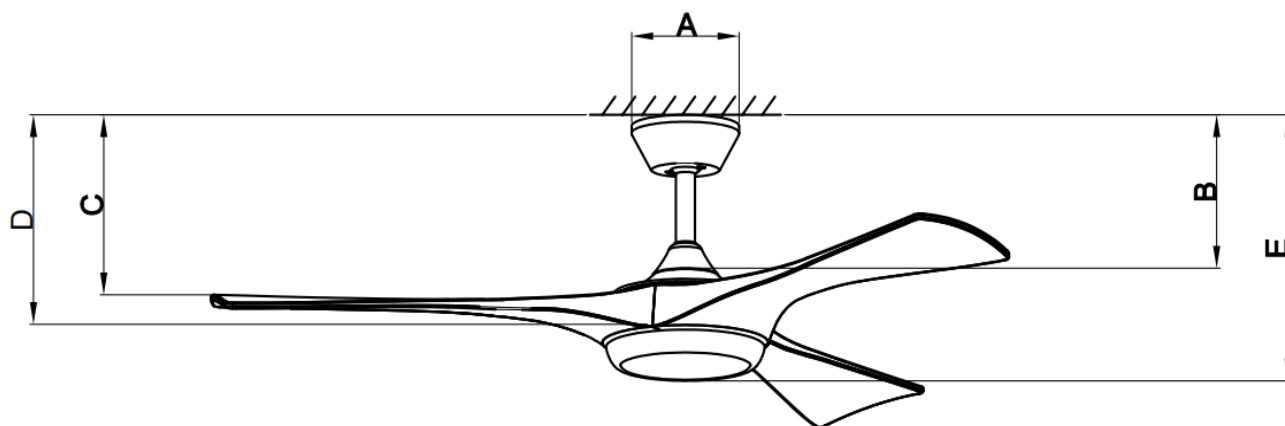

Spec.Description Model : AA DC04

TISI Model: (安規代號)	WFDC52			Fridgecode 條碼		
Code: (型號)	AA DC04			Color: (顏色)	BN (鍍色)	
Specificatio n (規格)	52 inch/3 Blades(with L)			Motor Size 馬達規格	24VDC/153*15	
Material (材料)	Wood 实木深木纹			Switch Category 開關類別	Remote control 遙控	
Speed 轉速	Current (A) 安培	Wattage (W) 瓦特	RPM 轉速	Air Flow (CFM) 風量	Efficiency (CFM/Wattage)	
1 速	0.13	24	191	6200	248	
2 速	0.10	16	167	5400	338	
3 速	0.07	9	132	4400	478	
4 速	0.06	5	107	3400	629	
5 速	0.05	2	67	2200	956	
6 速	0.04	1	52	1700	1062	
Fan	A	吊盅直徑 Diameter of canopy			15	cm
	B	天花板到上罩高度 Height of Ceiling to upper cover			20	cm
	C	天花板到葉片高度 Height of Ceiling to blades			23.5	cm
	D	天花板到馬達底部高度Height of ceiling to motor bottom			28	cm
	E	天花板到玻璃高度 Height of ceiling to glass			34	cm
Carton	L (長)	72				cm
	W (寬)	29.5				cm
	H (高)	32				cm
Package	N.W(淨重)	5.48				KG
	G.W(毛重)	6.92				KG