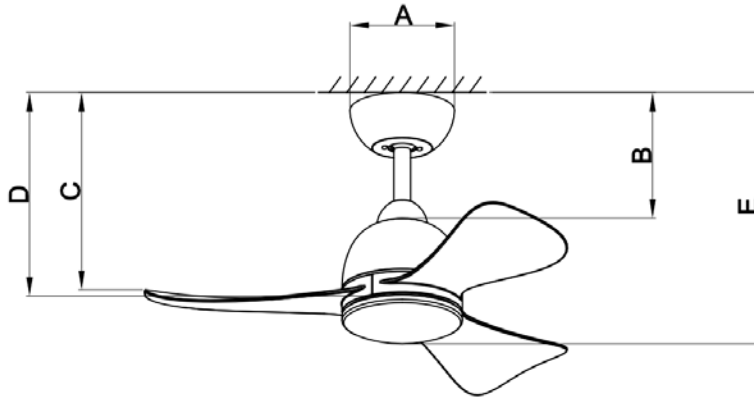

江門市蓬江區優家風照明電器加工廠  
A表+B表= (C表)

TISI Model: (安規代號)	AA DC09			Fridgecode 條碼		
Code: (型號)	32-140-3B			Color: (顏色)	MBK (平光黑)	
Specification (規格)	32 inch - 3深木紋色葉			Motor Size 馬達規格	DC/153*12	
Material (材料)	ABS			Switch Category 開關類別	遙控器	
Speed 轉速	Current (A) 安培	Wattage (W) 瓦特	RPM 轉速	Air Flow (CFM) 風量	Efficiency (CFM/Wattage)	
6 速	0.13	26	326	3000	120	
5 速	0.1	18	296	2700	150	
4 速	0.08	12	251	2284	190	
3 速	0.06	7	204	1840	263	
2 速	0.05	4.4	164	1468	294	
1 速	0.04	2.6	121	1088	363	
Fan	A	吊盅直徑 Diameter of canopy			16.5	cm
	B	天花板到上罩高度 Height of ceiling to upper cover			20	cm
	C	天花板到葉片高度 Height of ceiling to blades			29.5	cm
	D	天花板到馬達底部高度 Height of ceiling to motor bottom			31	cm
	E	天花板到底盤高度 Height of ceiling to bottom cover			38	cm
Carton	L (長)	56			cm	
	W (寬)	24			cm	
	H (高)	29			cm	
Package	N.W(淨重)	4.3			KGS	
	G.W(毛重)	5.4			KGS	