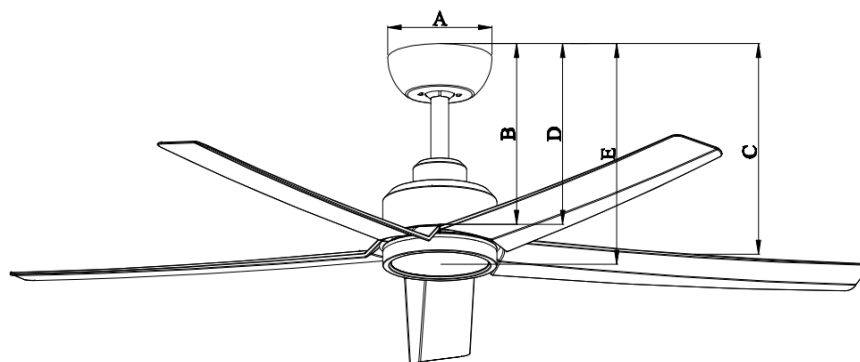

Spec.Description Model : DC76,DC77

TISI Model: (安規代號)				Fridgecode 條碼	DC76# = 8858786403704 DC77# = 8858786403711	
Code: (型號)	DC76 DC77			Color: (顏色)	DC76#=WHT(平光白) DC77#=MBK(平光黑)	
Specificatio n (規格)	52 inch 五葉(With L)			Motor Size 馬達規格	DC 155*12mm	
Material (材料)	ABS			Switch Category 開關類別	Remotrol control 遙控	
Speed 轉速	Current (A) 安培	Wattage (W) 瓦特	RPM 轉速	Air Flow (CFM) 風量	Efficiency (CFM/Wattage)	
1 速	0.056	3.4	88	3300	970	
2 速	0.08	5.1	106	4500	882	
3 速	0.123	8.6	128	6000	697	
4 速	0.165	12.1	147	6800	562	
5 速	0.33	26.1	195	8000	306	
6 速	0.42	33	218	9100	275	
Fan	A	吊盅直徑 Diameter of downrod			Φ15.5	cm
	B	天花板到上罩高度 Height of Ceiling to upper cover			27	cm
	C	天花板到葉片高度 Height of Ceiling to blades			26	cm
	D	天花板到馬達底部高度Height of ceiling to motor bottom			27	cm
	E	天花板到玻璃高度 Height of ceiling to glass			31	cm
Carton	L (長)	68.5			cm	
	W (寬)	30.5			cm	
	H (高)	21			cm	
Package	N.W(淨重)	5.1			KGS	
	G.W(毛重)	6			KGS	