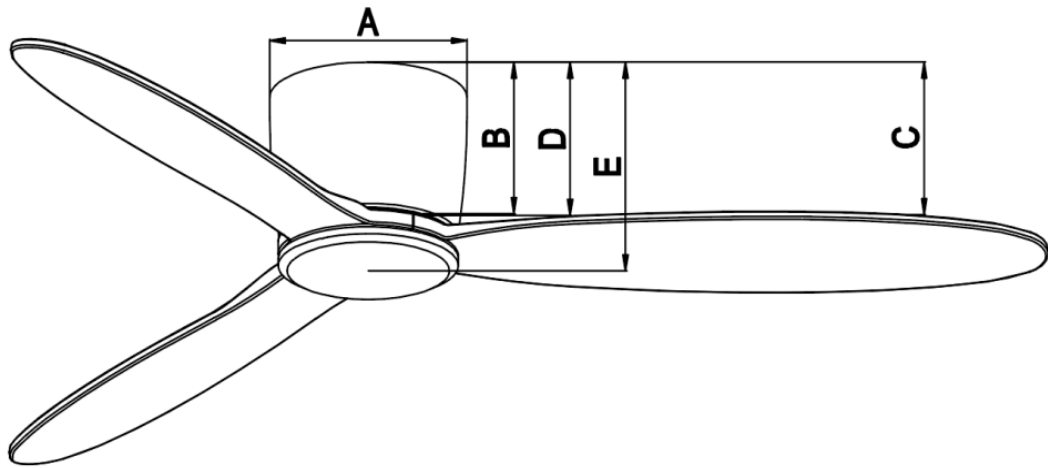

Spec.Description Model : DC69,DC70,DC71

TISI Model: (安規代號)	WFDC52			Fridgecode 條碼	DC69=8858786403728 DC70=暫時未有 DC71=暫時未有	
Code: (型號)	DC69 DC70 DC71			Color: (顏色)	DC69=WHT DC70=BN DC71=ORB	
Specificatio n (規格)	52 inch/3 Blades /Without L			Motor Size 馬達規格	DC低壓 155*12	
Material (材料)	Solid Wood			Switch Category 開關類別	Remote control set 6 Speeds	
Speed 轉速	Current (A) 安培	Wattage (W) 瓦特	RPM 轉速	Air Flow (CFM) 風量	Efficiency (CFM/Wattage)	
1 速	0.056	6.9	110	3121	452	
2 速	0.068	8.5	125	4745	558	
3 速	0.113	15.1	155	5540	366	
4 速	0.158	21.5	180	6450	300	
5 速	0.204	28.3	200	7013	247	
6 速	0.248	34.9	215	7748	222	
Fan	A	吊盅直徑 Diameter of canopy			19	cm
	B	天花板到上罩高度 Height of Ceiling to upper cover			14.2	cm
	C	天花板到葉片高度 Height of Ceiling to blades			14.5	cm
	D	天花板到馬達底部高度Height of ceiling to motor bottom			14.5	cm
	E	天花板到玻璃高度 Height of ceiling to glass			15.6	cm
Carton	L (長)	67.6				cm
	W (寬)	30.6				cm
	H (高)	23.0				KGS
Package	N.W(淨重)	4.65				KGS
	G.W(毛重)	5.55				KGS