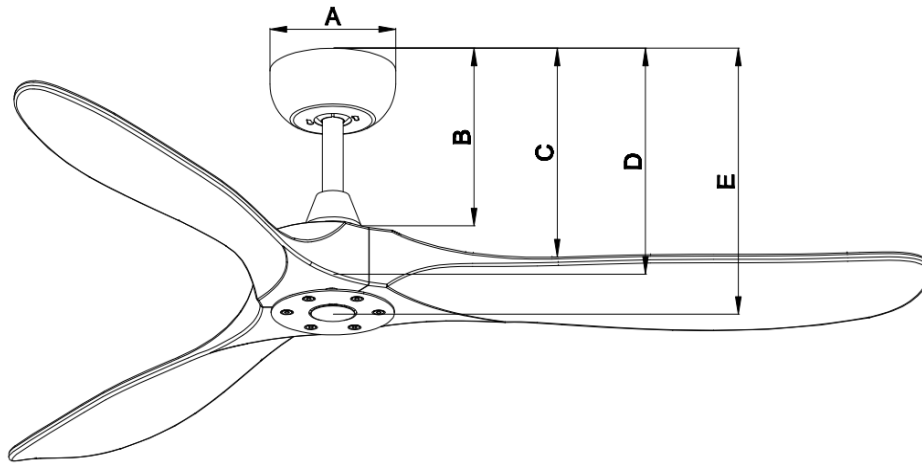

Spec.Description Model : DC72,DC73

TISI Model: (安規代號)	WFDC52			Fridgecode 條碼		
Code: (型號)	DC72、DC73			Color: (顏色)	DC72(MBK) DC73(ORB+G)	
Specificatio n (規格)	52 inch/3 Blades /Without L			Motor Size 馬達規格	DC 153*16	
Material (材料)	ABS			Switch Category 開關類別	DC REMOTE CONTROL	
Speed 轉速	Current (A) 安培	Wattage (W) 瓦特	RPM 轉速	Air Flow (CFM) 風量	Efficiency (CFM/Wattage)	
1 速	0.049	5.9	100	2500	423	
2 速	0.08	9.7	120	3900	402	
3 速	0.119	15	145	4700	313	
4 速	0.172	22.3	165	6000	269	
5 速	0.23	31	185	6800	219	
6 速	0.32	45	210	7900	175	
Fan	A	吊盅直徑 Diameter of canopy			15	cm
	B	天花板到上罩高度 Height of Ceiling to upper cover			21.5	cm
	C	天花板到葉片高度 Height of Ceiling to blades			23.5	cm
	D	天花板到馬達底部高度 Height of ceiling to motor bottom			27	cm
	E	天花板到玻璃高度 Height of ceiling to glass			30	cm
Carton	L (長)	79.0				cm
	W (寬)	34.5				cm
	H (高)	23.8				cm
Package	N.W(淨重)	5.40				KGS
	G.W(毛重)	6.10				KGS