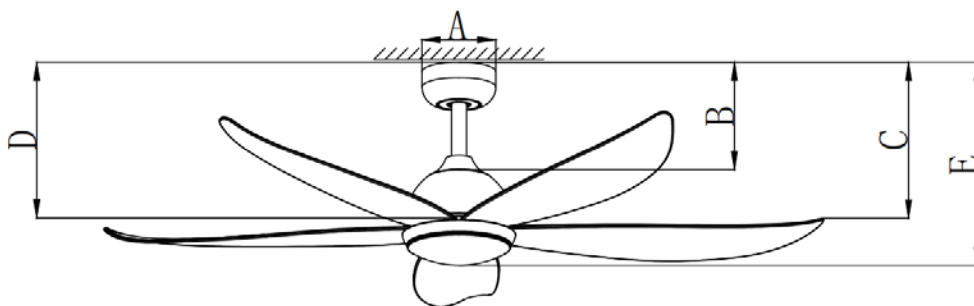

## Spec.Description Model : DC80,DC81

TISI Model: (安規代號)	WFDC52			Fridgecode 條碼	DC80=8858786403834 DC81=8858786403841	
Code: (型號)	DC80 DC81			Color: (顏色)	DC80=WHT DC81=MBK	
Specification (規格)	52 inch/5 Blades /With L			Motor Size 馬達規格	DC 155*12	
Material (材料)	ABS			Switch Category 開關類別	Remote control set 6 Speeds	
<b>Speed 轉速</b>	<b>Current (A) 安培</b>	<b>Wattage (W) 瓦特</b>	<b>RPM 轉速</b>	<b>Air Flow (CFM) 風量</b>	<b>Efficiency (CFM/Wattage)</b>	
1 速	0.05	5.8	104	3377	582	
2 速	0.07	8.7	122	3930	451	
3 速	0.11	13.8	146	4815	348	
4 速	0.137	20.1	166	5302	263	
5 速	0.2	26.6	182	5610	210	
6 速	0.245	32.8	195	6005	183	
Fan	A	吊盅直徑 Diameter of downrod			13	CM
	B	天花板到上罩高度 Height of Ceiling to upper cover			19.3	CM
	C	天花板到葉片高度 Height of Ceiling to blades			22.2	CM
	D	天花板到馬達底部高度 Height of Ceiling to motor bottom			28.6	CM
	E	天花板到灯罩高度 Height of Ceiling to glass			34.6	CM
Carton	L (長)	68.8				CM
	W (寬)	30.8				CM
	H (高)	23.2				CM
Package	N.W(淨重)	6.00				KGS
	G.W(毛重)	7.00				KGS
生產廠家：江門市魯班电器制品有限公司				制表：邓洁文		
審核：陈业勇				制表日期：2024.05.20		