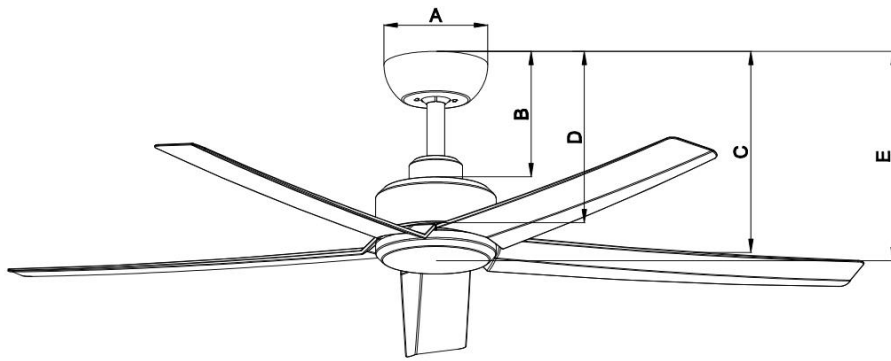

Spec.Description Model : DC78,DC79

TISI Model: (安規代號)	WFDC52			Fridgecode 條碼	DC76#=8858786403704 DC77#=8858786403711	
Code: (型號)	DC78 DC79			Color: (顏色)	DC78#=WHT(CS半光白) DC79#=MBK(平光黑)	
Specification (規格)	52 inch 五葉(With L)			Motor Size 馬達規格	DC 155*12mm	
Material (材料)	ABS			Switch Category 開關類別	6速遙控 Remotrol control	
Speed 轉速	Current (A) 安培	Wattage (W) 瓦特	RPM 轉速	Air Flow (CFM) 風量	Efficiency (CFM/Wattage)	
1 速	0.056	3.4	88	3300	970	
2 速	0.08	5.1	106	4500	882	
3 速	0.123	8.6	128	6000	697	
4 速	0.165	12.1	147	6800	562	
5 速	0.33	26.1	195	8000	306	
6 速	0.42	33	218	9100	275	
Fan	A	吊盅直徑 Diameter of downrod			15	cm
	B	天花板到上罩高度 Height of Ceiling to upper cover			27	cm
	C	天花板到葉片高度 Height of Ceiling to blades			26	cm
	D	天花板到馬達底部高度 Height of ceiling to motor bottom			27	cm
	E	天花板到玻璃高度 Height of ceiling to glass			31	cm
Carton	L (長)	68.5			cm	
	W (寬)	30.5			cm	
	H (高)	21			cm	
Package	N.W(淨重)	5.45			KGS	
	G.W(毛重)	6.20			KGS	