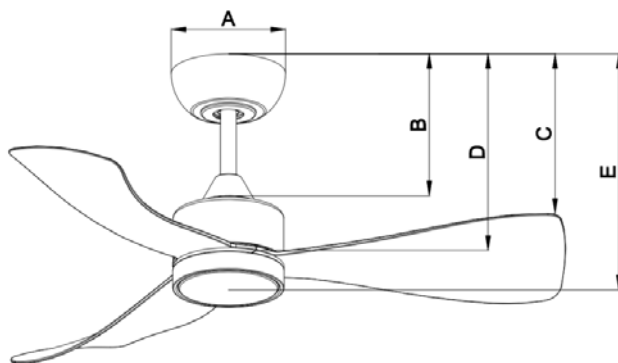

Spec.Description Model : DC83/DC85

TISI Model: (安規代號)	WFDC36			Fridgecode 條碼		
Code: (型號)	DC83/DC85			Color: (顏色)	DC83=MBK DC85=ORB+G	
Specification (規格)	36 inch/3 Blades /With L			Motor Size 馬達規格	DC 108*20	
Material (材料)	ABS			Switch Category 開關類別	Remote control set 6 Speeds	
Speed 轉速	Current (A) 安培	Wattage (W) 瓦特	RPM 轉速	Air Flow (CFM) 風量	Efficiency (CFM/Wattage)	
1 速	0.036	3.9	90	1850	474	
2 速	0.078	9.3	120	2975	319	
3 速	0.1136	14.2	150	4050	285	
4 速	0.158	20.4	180	5100	250	
5 速	0.203	26.9	210	6250	232	
6 速	0.248	33.7	240	6975	206	
Fan	A	吊盅直徑			13	cm
	B	天花板到上罩高度			20	cm
	C	天花板到葉片高度			24	cm
	D	天花板到馬達底部高度			28	cm
	E	天花板到玻璃高度			33	cm
Carton	L (長)	47.5			cm	
	W (寬)	27.0			cm	
	H (高)	23.5			cm	
Package	N.W(淨重)	3.70			KGS	
	G.W(毛重)	4.50			KGS	